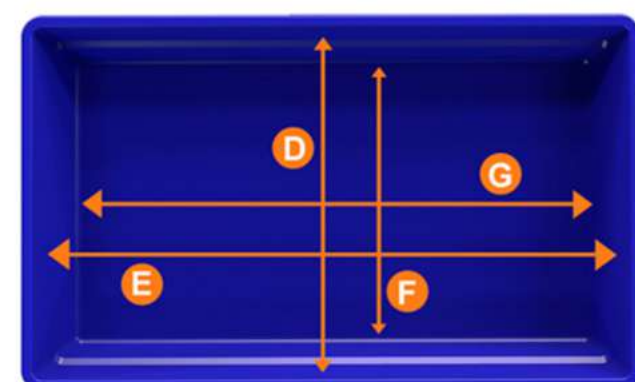

Caixa Multiuso 340L

SKU: 16963

Cor Padrão:

Cor mediante consulta:

MEDIDAS (mm)

Comprimento

Largura

Altura

Externa

1700

1070

270

Interna

1600

970

270

Fundo

1470

820

270

Peso: 10,7Kg