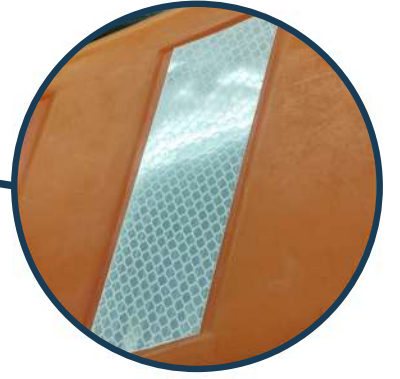

Cavalete Simples e Duplo

SKU: 16992

Cor Padrão:

Cor mediante consulta: