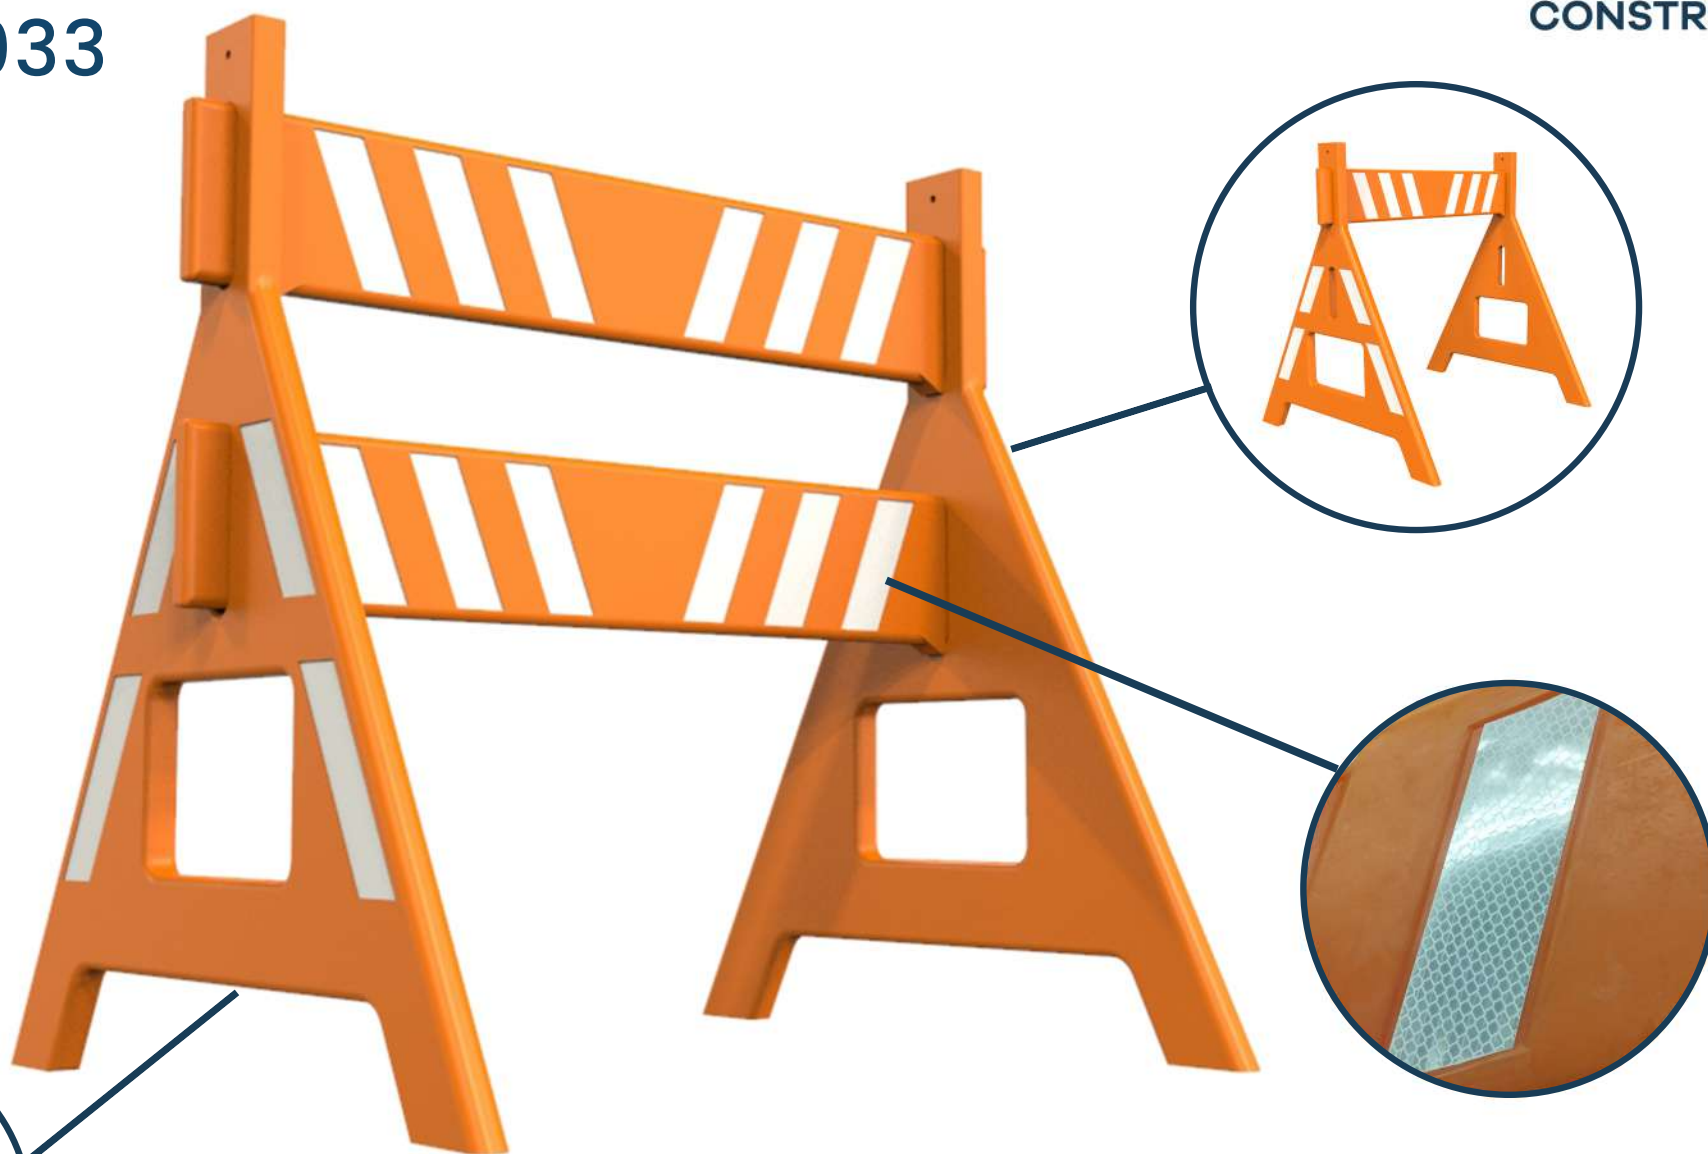

555

555

1125

Peso: 8Kg

Cavalete Simples e Duplo

SKU: 16033
e 10580

Cor Padrão:

Cor mediante consulta: