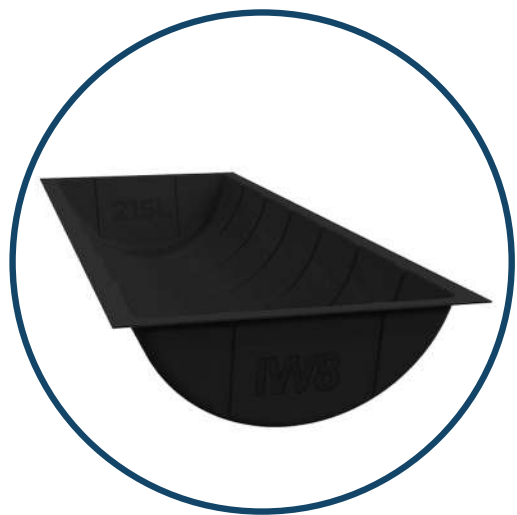

SKU: 17501

Suporte para Apoio

Cores Padrão:

MEDIDAS	Comprimento	Largura	Altura
Externa	2080mm	680mm	260mm
Interna	1990mm	585mm	255mm

Peso: 10Kg

Cocho Plástico 160 Litros

SKU: 17501

Suporte para Apoio

Cores Padrão:

MEDIDAS	Comprimento	Largura	Altura
Externa	2080mm	680mm	260mm
Interna	1990mm	585mm	255mm

Peso: 10Kg

Cocho Plástico 250 Litros

SKU: 17502

Suporte para Apoio

Cores Padrão:

MEDIDAS	Comprimento	Largura	Altura
Externa	2450mm	680mm	260mm
Interna	2350mm	585mm	255mm