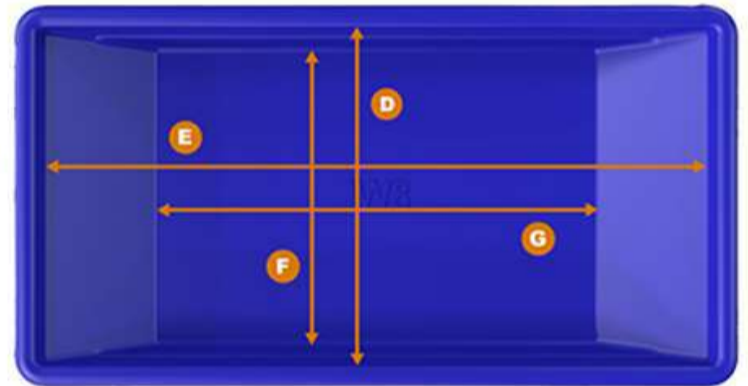

Cores Padrão:

Cores mediante consulta:

MEDIDAS (mm)	Comprimento	Largura	Altura
Externa	2200	1180	250
Interna	2000	1000	250
Fundo	1400	970	250

Peso: 14Kg

Masseira 500 Litros Oval

SKU: 14108

Cores Padrão:

Cores mediante consulta: