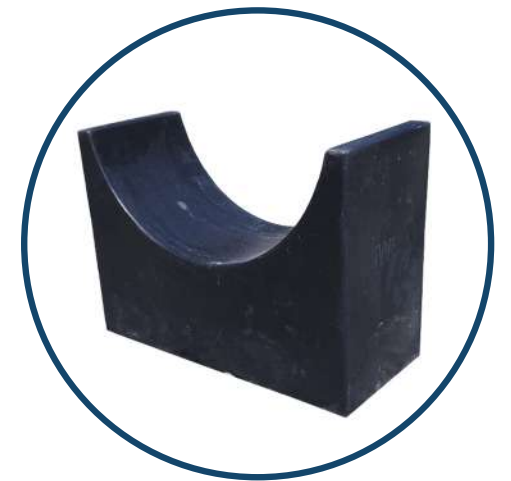

SKU: 17501

Suporte para Apoio

Cores Padrão:

MEDIDAS	Comprimento	Largura	Altura
Externa	2080mm	680mm	260mm
Interna	1990mm	585mm	255mm

Peso: 10Kg

Cocho Plástico 160 Litros

SKU: 17501

Suporte para Apoio