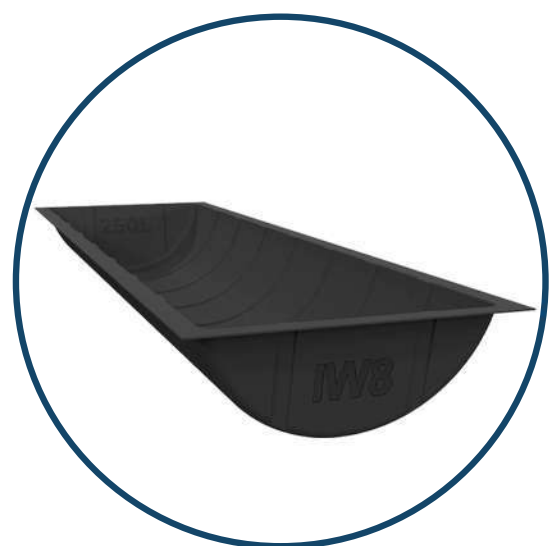

SKU: 17501

Suporte para Apoio

Cores Padrão:

MEDIDAS	Comprimento	Largura	Altura
Externa	2080mm	680mm	260mm
Interna	1990mm	585mm	255mm

Peso: 10Kg

Cocho Plástico 160 Litros

SKU: 17501

Suporte para Apoio

Cores Padrão:

MEDIDAS	Comprimento	Largura	Altura
Externa	2080mm	680mm	260mm
Interna	1990mm	585mm	255mm

Peso: 10Kg

Cocho Plástico 250 Litros

SKU: 17502

Suporte para Apoio

Cores Padrão:

MEDIDAS	Comprimento	Largura	Altura
Externa	2450mm	680mm	260mm
Interna	2350mm	585mm	255mm

Peso: 11,7Kg

Palets de Contenção

- ✓ Leves
- ✓ Resistentes
- ✓ Fáceis de Limpar
- ✓ Longa Durabilidade

Palet de Contenção

SKU: 16599

Cor Padrão:

Cores mediante consulta:

Comprimento

Largura

Altura

Medidas

910mm

910mm

245mm

Capacidade: 1 tambor

Peso: 11Kg