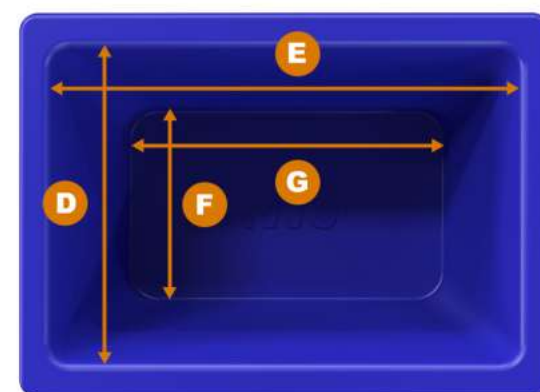

Caixa Multiuso 150L

SKU: 16532

Cor Padrão:

Cor mediante consulta:

MEDIDAS (mm)	Comprimento	Largura	Altura
Externa	1070	800	280
Interna	990	720	280
Fundo	800	520	280

Peso: 4Kg