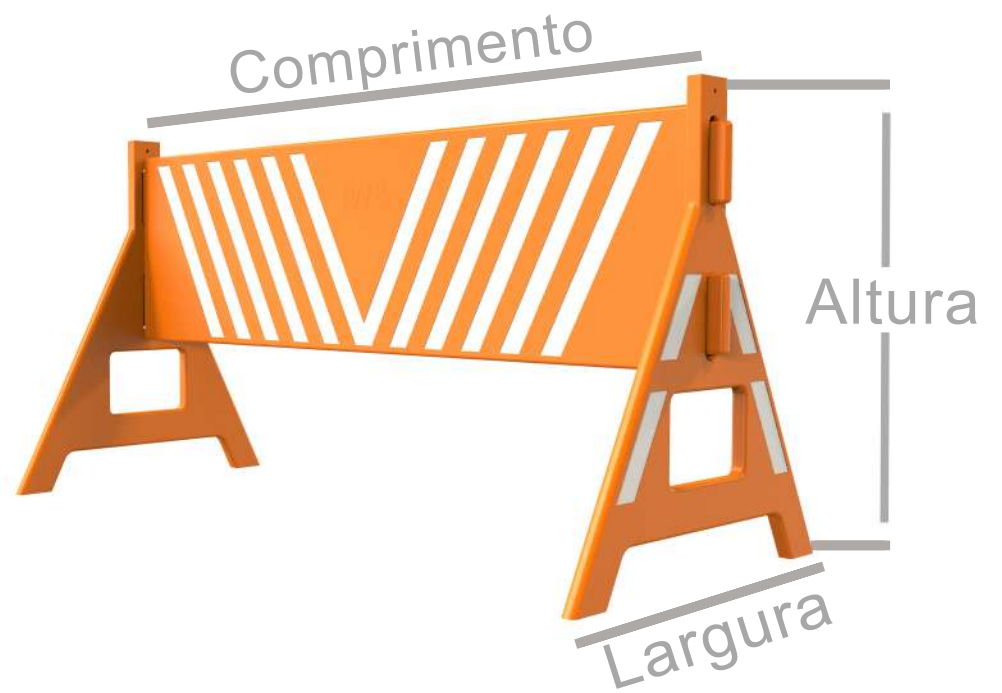

Cor Padrão:

Cor mediante consulta: