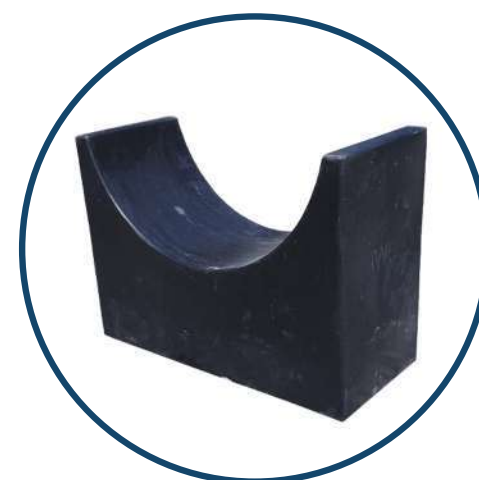

Cores Padrão:

MEDIDAS	Comprimento	Largura	Altura
Externa	2080mm	680mm	260mm
Interna	1990mm	585mm	255mm

Peso: 10Kg

Cocho Plástico 250 Litros

SKU: 17502

Suporte para Apoio

Cores Padrão:

MEDIDAS	Comprimento	Largura	Altura
Externa	2450mm	680mm	260mm
Interna	2350mm	585mm	255mm