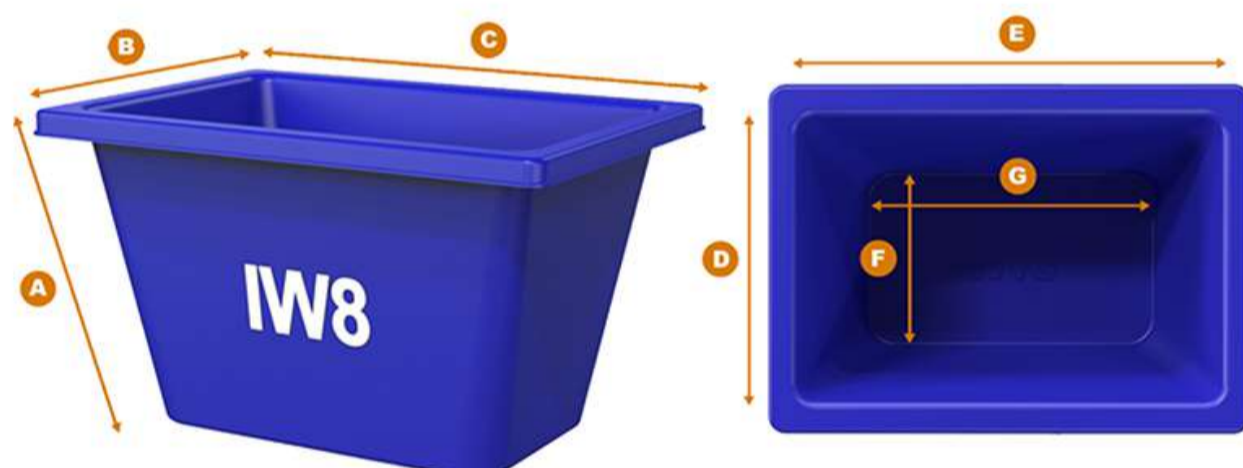

Masseira 220 Litros

SKU: 11951

iw8
CONSTRUMAQ

Cores Padrão:

Cores mediante consulta:

MEDIDAS (mm)	Comprimento	Largura	Altura
Externa	1010	720	570
Interna	850	560	570
Fundo	650	380	570

Peso: 10Kg