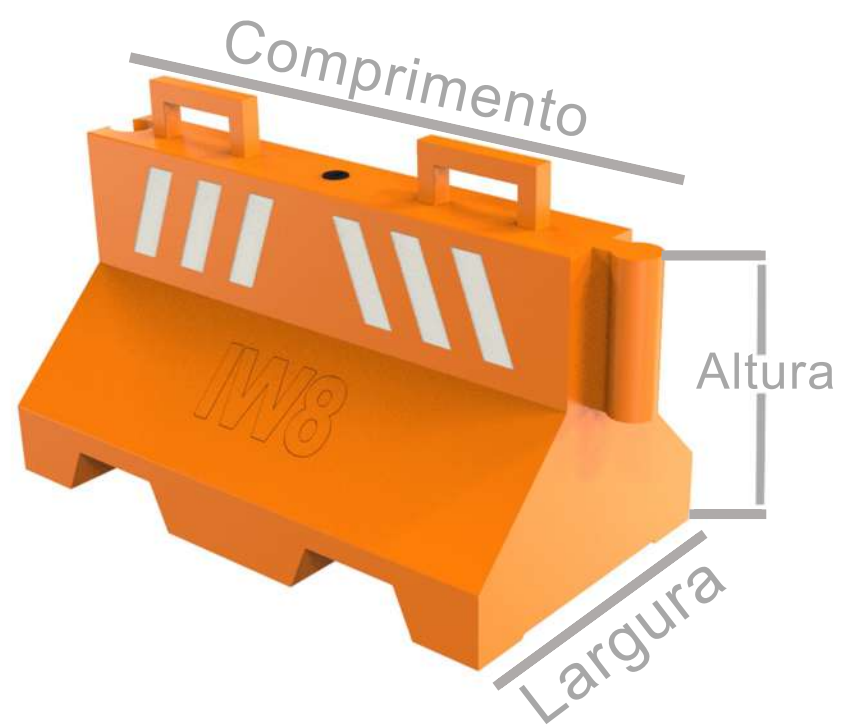

Altura

1040mm

Peso: 14,7Kg

Cavalete Simples e Duplo

SKU: 16992

Cor Padrão:

Cor mediante consulta:

Comprimento