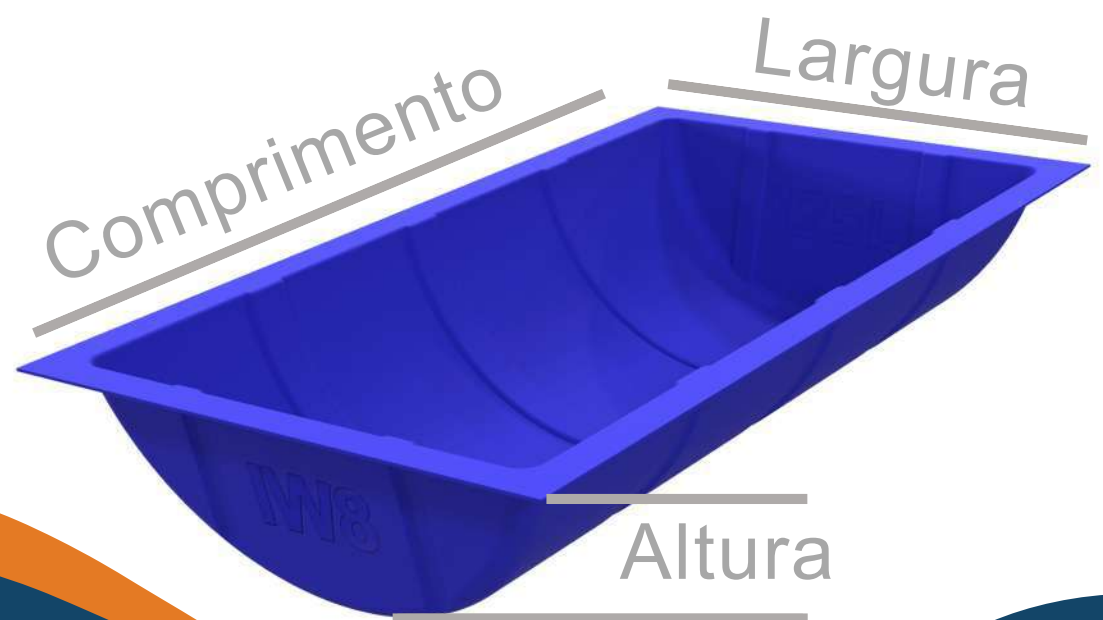

CATÁLOGO DE PRODUTOS PLÁSTICOS

Cocho Plástico

- ✓ Leves
- ✓ Resistentes
- ✓ Fáceis de Limpar
- ✓ Longa Durabilidade

Cocho Plástico 80 Litros

SKU: 17478

Suporte para Apoio

Cores Padrão:

MEDIDAS	Comprimento	Largura	Altura
Externa	890mm	680mm	260mm
Interna	790mm	585mm	255mm

Peso: 3,8Kg

Cocho Plástico 125 Litros

SKU: 17408

Suporte para Apoio

Cores Padrão:

MEDIDAS	Comprimento	Largura	Altura
Externa	1290mm	680mm	260mm
Interna	1190mm	585mm	255mm

Peso: 5,9Kg

Cocho Plástico 160 Litros

SKU: 17501

Suporte para Apoio

Cores Padrão:

MEDIDAS	Comprimento	Largura	Altura
Externa	2080mm	680mm	260mm
Interna	1990mm	585mm	255mm

Peso: 10Kg

Cocho Plástico 160 Litros

SKU: 17501

Suporte para Apoio