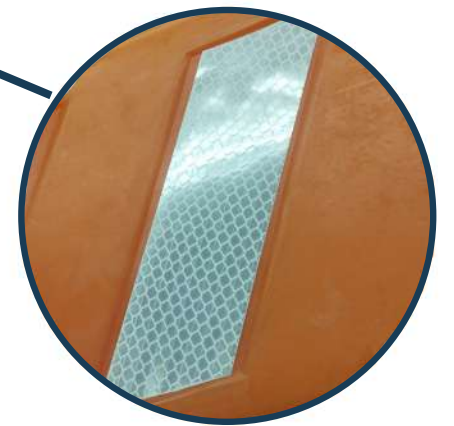

Cone Balizador

SKU: 17492

Cor Padrão: