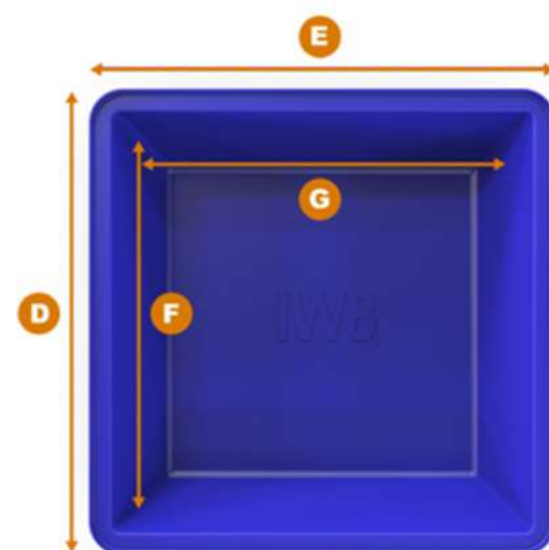

150

Fundo

480

260

150

Peso: 1Kg

Caixa Multiuso 50L

SKU: 16531