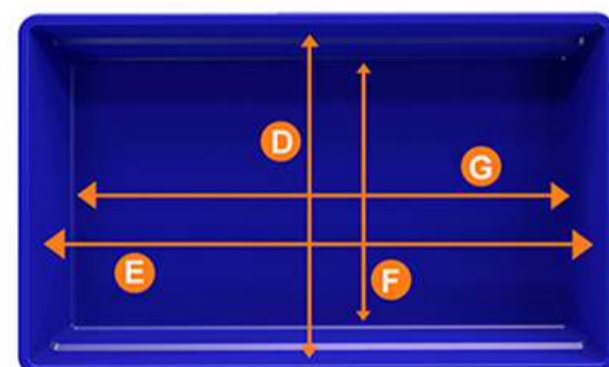

Cores Padrão:

Cores mediante consulta: