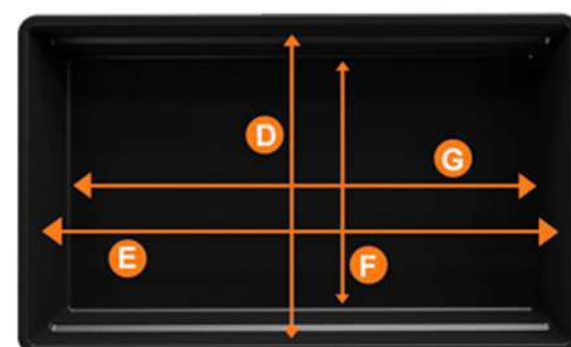

Cor Padrão:

Cor mediante consulta: