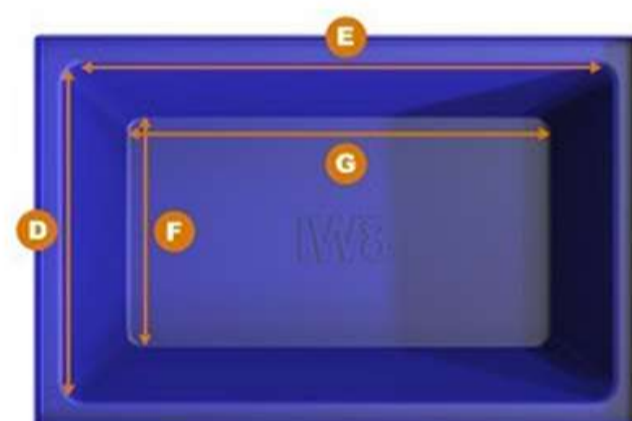

Masseira 50 Litros

SKU: 11961

Cores Padrão:

Cores mediante consulta:

MEDIDAS (mm)	Comprimento	Largura	Altura
Externo	620	510	200
Interno	570	450	200
Fundo	400	280	200

Peso: 1,6Kg