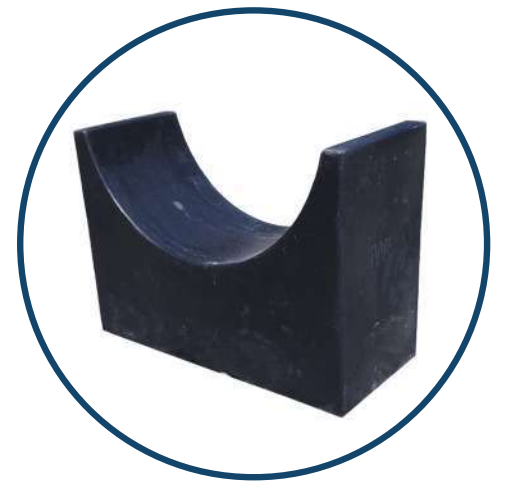

Cocho Plástico 125 Litros

SKU: 17408

Suporte para Apoio

Cores Padrão: