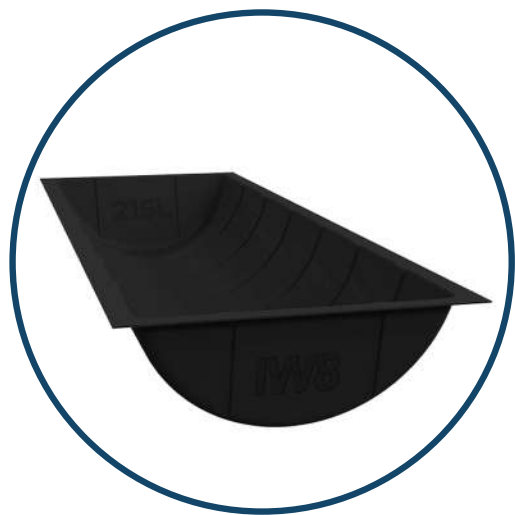

CATÁLOGO DE PRODUTOS PLÁSTICOS

Cocho Plástico

- ✓ Leves
- ✓ Resistentes
- ✓ Fáceis de Limpar
- ✓ Longa Durabilidade

Cocho Plástico 80 Litros

SKU: 17478

Suporte para Apoio

Cores Padrão:

MEDIDAS	Comprimento	Largura	Altura
Externa	890mm	680mm	260mm
Interna	790mm	585mm	255mm

Peso: 3,8Kg

Cocho Plástico 125 Litros

SKU: 17408

Suporte para Apoio

Cores Padrão:

MEDIDAS	Comprimento	Largura	Altura
Externa	1290mm	680mm	260mm
Interna	1190mm	585mm	255mm

Peso: 5,9Kg

Cocho Plástico 160 Litros

SKU: 17501

Suporte para Apoio

Cores Padrão:

MEDIDAS	Comprimento	Largura	Altura
Externa	2080mm	680mm	260mm
Interna	1990mm	585mm	255mm

Peso: 10Kg

Cocho Plástico 160 Litros

SKU: 17501

Suporte para Apoio