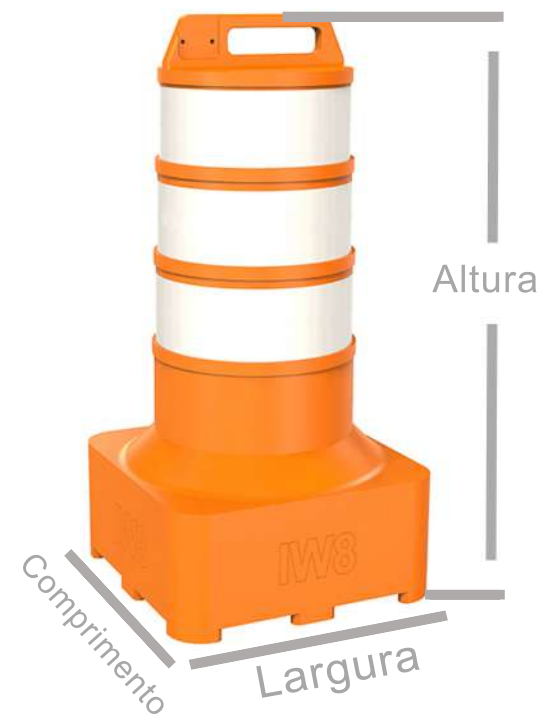

Comprimento

Largura

Altura

Medidas (mm)

555

555

1125

Peso: 8Kg