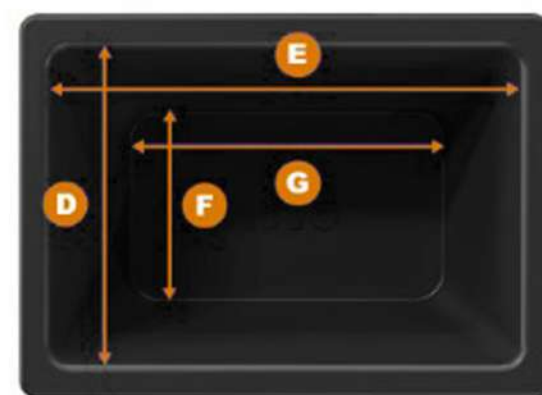

Bacia de Contenção 150L

SKU: 16385

iw8
CONSTRUMAQ

Cor Padrão:

Cor mediante consulta:

MEDIDAS (mm)	Comprimento	Largura	Altura
Externa	1070	800	280
Interna	990	720	280
Fundo	800	520	280

Peso: 4Kg