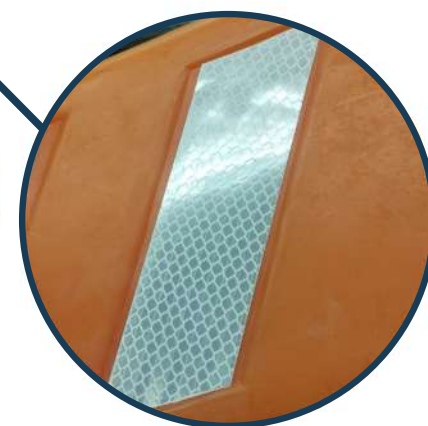

Cavalete Simples e Duplo

SKU: 17375
e 17376

Cor Padrão:

Cor mediante consulta: