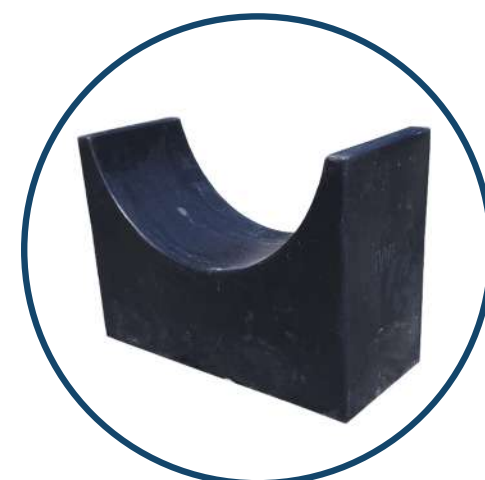

CATÁLOGO DE PRODUTOS PLÁSTICOS

Cocho Plástico

- ✓ Leves
- ✓ Resistentes
- ✓ Fáceis de Limpar
- ✓ Longa Durabilidade

Cocho Plástico 80 Litros

SKU: 17478

Suporte para Apoio

Cores Padrão:

MEDIDAS	Comprimento	Largura	Altura
Externa	890mm	680mm	260mm
Interna	790mm	585mm	255mm