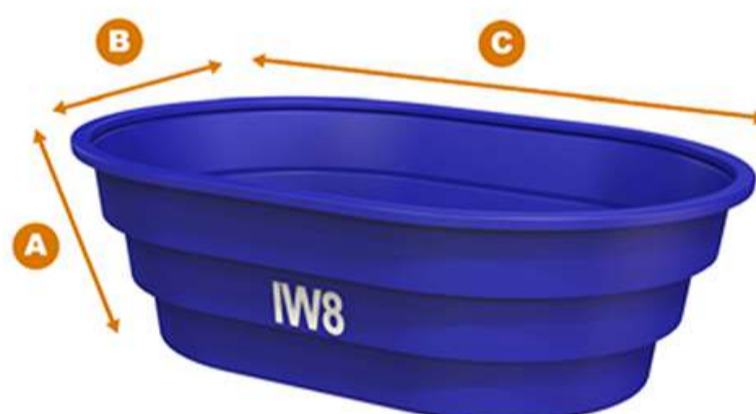

Masseira 1000 Litros Oval

SKU: 11949

Cores Padrão:

Cores mediante consulta:

MEDIDAS (mm)

Comprimento

Largura

Altura

Externa

1990

1360

640

Interna

1800

1220

640

Fundo

1450

840

640

Peso: 32Kg