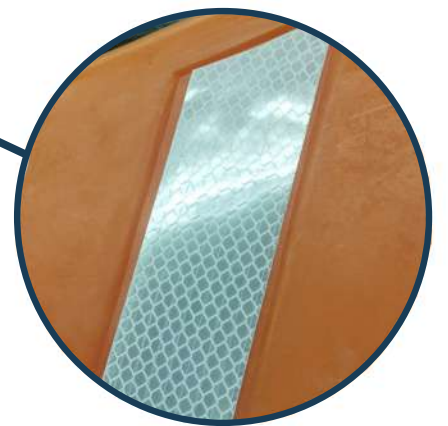

SKU: 17298

Cor Padrão:

Cor mediante consulta:

Medidas

Comprimento

2080mm

Largura

900mm