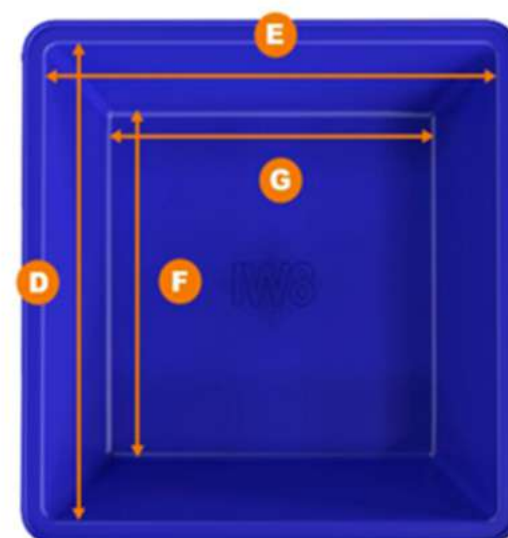

Caixa Multiuso 200L

SKU: 16813

Cor Padrão:

Cor mediante consulta:

MEDIDAS (mm)

Comprimento

Largura

Altura

Externa

1040

1030

270

Interna

940

930

270

Fundo

820

810

270

Peso: 6Kg