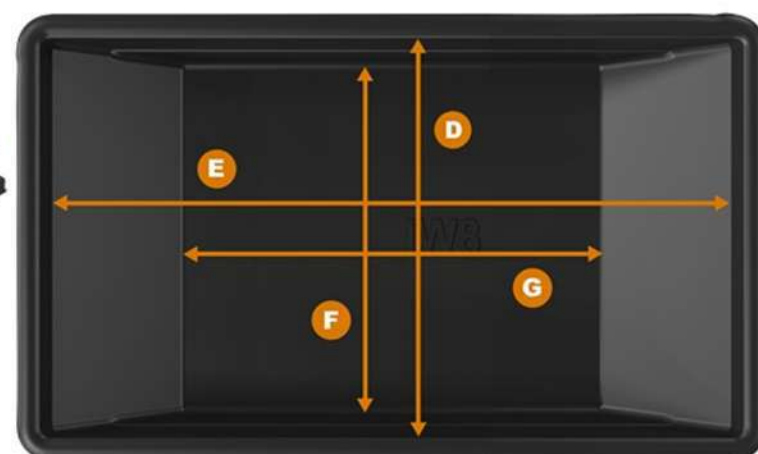

Bacia de Contenção 500L

SKU: 16387

Cor Padrão:

Cor mediante consulta:

MEDIDAS (mm)	Comprimento	Largura	Altura
Externa	2200	1180	250
Interna	2000	1000	250
Fundo	1400	970	250

Peso: 14Kg