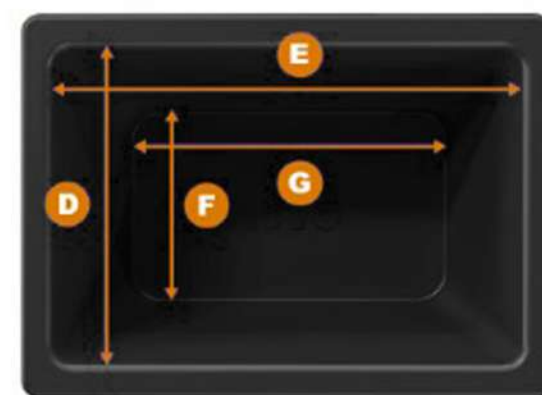

400

280

200

Peso: 1,6Kg

Bacia de Contenção 100L

SKU: 16785

Cor Padrão:

Cor mediante consulta: