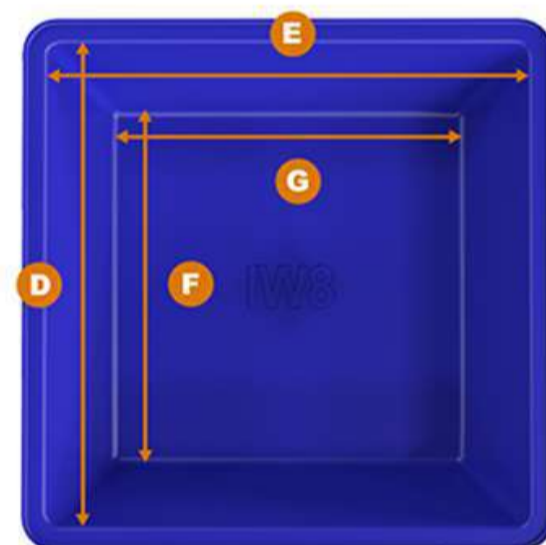

Masseira 250 Litros

SKU: 11957

iw8
CONSTRUMAQ

Cores Padrão:

Cores mediante consulta:

MEDIDAS (mm)

Comprimento

Largura

Altura

Externa

1070

1070

330

Interna

970

970

330

Fundo

810

810

330

Peso: 7Kg