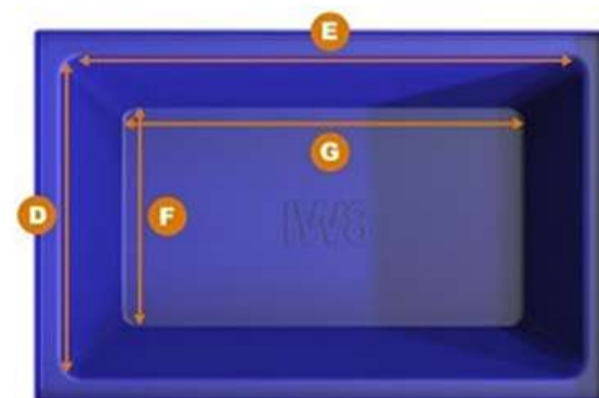

Peso: 32Kg

Masseira Plástica

- ✓ Leves
- ✓ Resistentes
- ✓ Fáceis de Limpar
- ✓ Longa Durabilidade

Masseira 20 Litros

SKU: 11963

Cores Padrão:

Cores mediante consulta:

MEDIDAS (mm)	Comprimento	Largura	Altura
Externo	610	400	150
Interno	540	340	150
Fundo	480	260	150