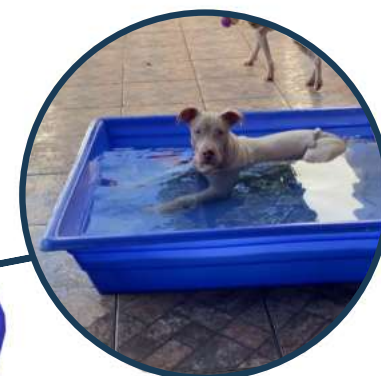

Cor Padrão:

Cor mediante consulta:

MEDIDAS (mm)	Comprimento	Largura	Altura
Externa	2200	1180	250
Interna	2000	1000	250
Fundo	1400	970	250

Peso: 14Kg

Caixa Multiuso 500L

SKU: 16549

Cor Padrão:

Cor mediante consulta: