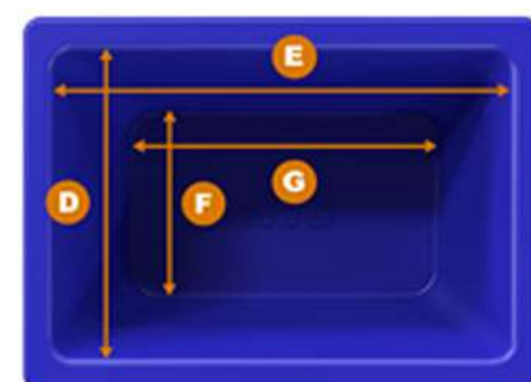

SKU: 16519

Cores Padrão:

Cores mediante consulta:

MEDIDAS (mm)	Comprimento	Largura	Altura
Externa	970	700	270
Interna	870	600	270
Fundo	750	470	270

Peso:3,2Kg

Masseira 150 Litros

SKU: 11960

Cores Padrão: