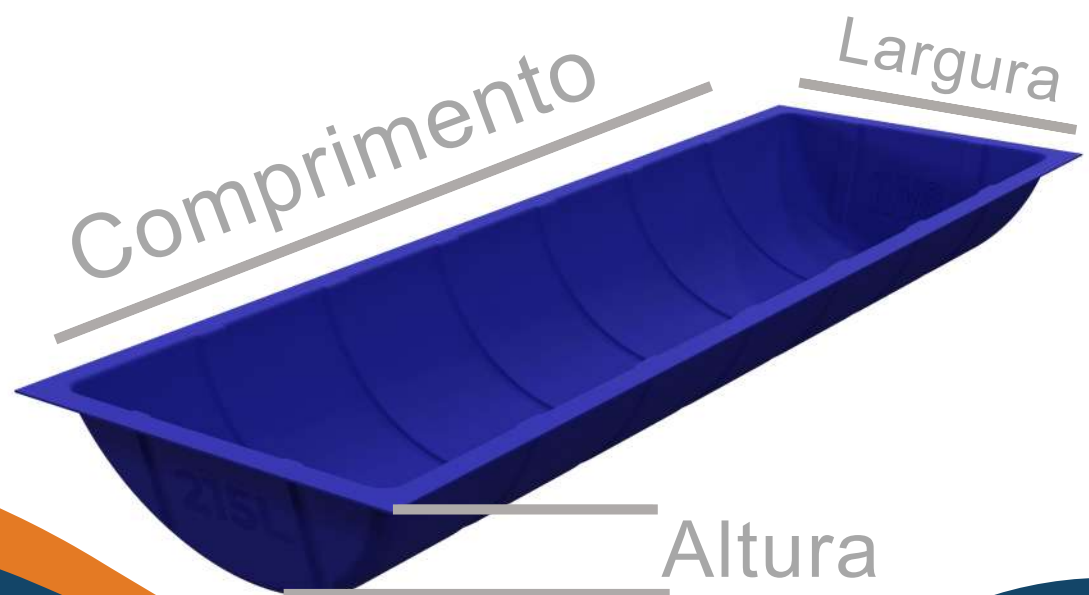

MEDIDAS	Comprimento	Largura	Altura
Externa	2080mm	680mm	260mm
Interna	1990mm	585mm	255mm

Peso: 10Kg