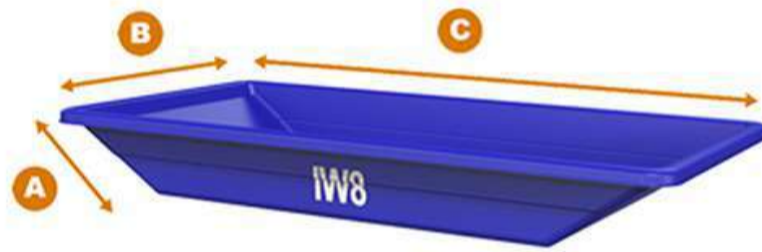

Cores Padrão:

Cores mediante consulta:

MEDIDAS (mm)	Comprimento	Largura	Altura
Externa	2200	1180	250
Interna	2000	1000	250
Fundo	1400	970	250

Peso: 14Kg

Masseira 500 Litros Oval

SKU: 14108

Cores Padrão:

Cores mediante consulta: