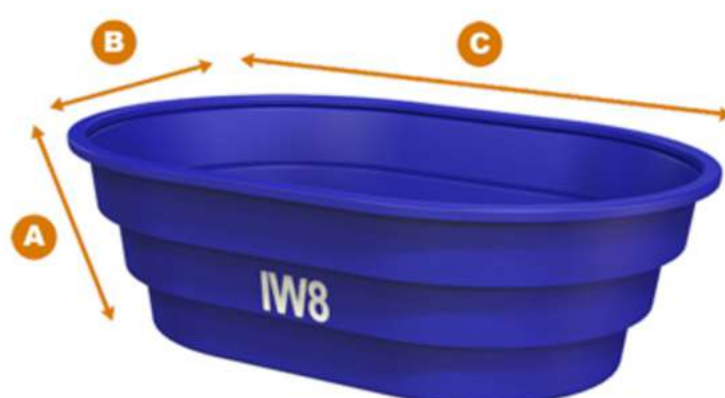

Cor Padrão:

Cor mediante consulta:

MEDIDAS (mm)	Comprimento	Largura	Altura
Externa	2200	1180	250
Interna	2000	1000	250
Fundo	1400	970	250

Peso: 14Kg

Caixa Multiuso 500L

SKU: 16549

Cor Padrão:

Cor mediante consulta: