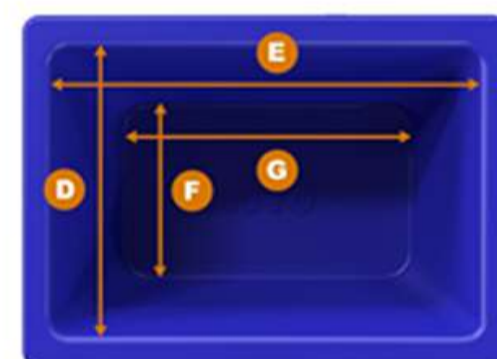

Masseira 200 Litros

SKU: 16520

iW8
CONSTRUMAQ