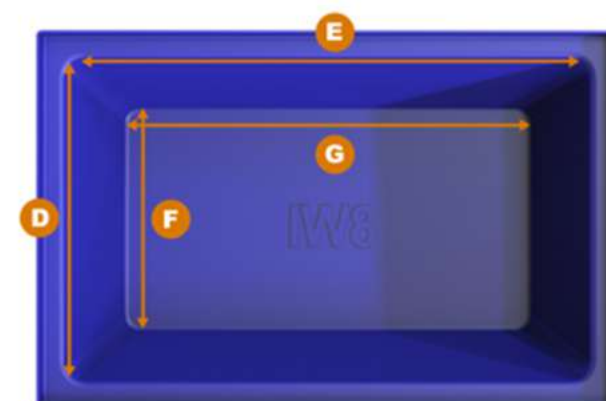

Caixa Multiuso 20L

SKU: 16530

Cor Padrão:

Cor mediante consulta:

MEDIDAS (mm)

Comprimento

Largura

Altura

Externa

610

400

150

Interna

540

340

150

Fundo

480

260

150

Peso: 1Kg