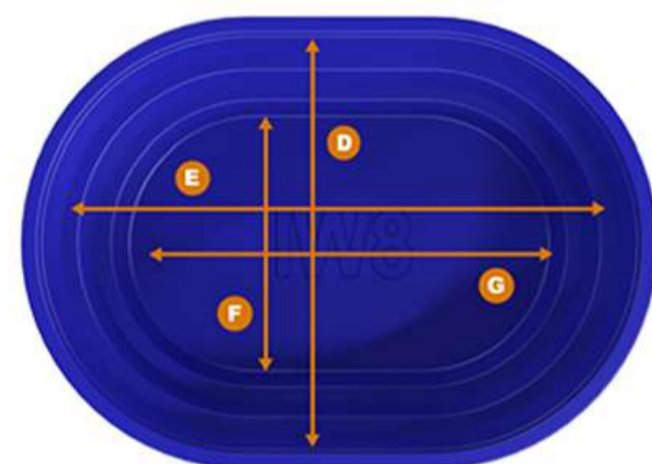

Cores Padrão:

Cores mediante consulta:

MEDIDAS (mm)	Comprimento	Largura	Altura
Externa	2200	1180	250
Interna	2000	1000	250
Fundo	1400	970	250

Peso: 14Kg

Masseira 500 Litros Oval

SKU: 14108

Cores Padrão:

Cores mediante consulta: