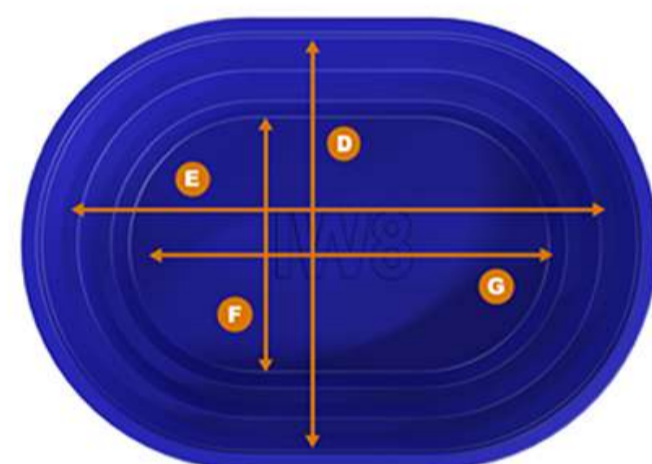

Masseira 1000 Litros Oval

SKU: 11949

Cores Padrão:

Cores mediante consulta:

MEDIDAS (mm)

Comprimento

Largura

Altura

Externa

1990

1360

640

Interna

1800

1220

640

Fundo

1450

840

640

Peso: 32Kg