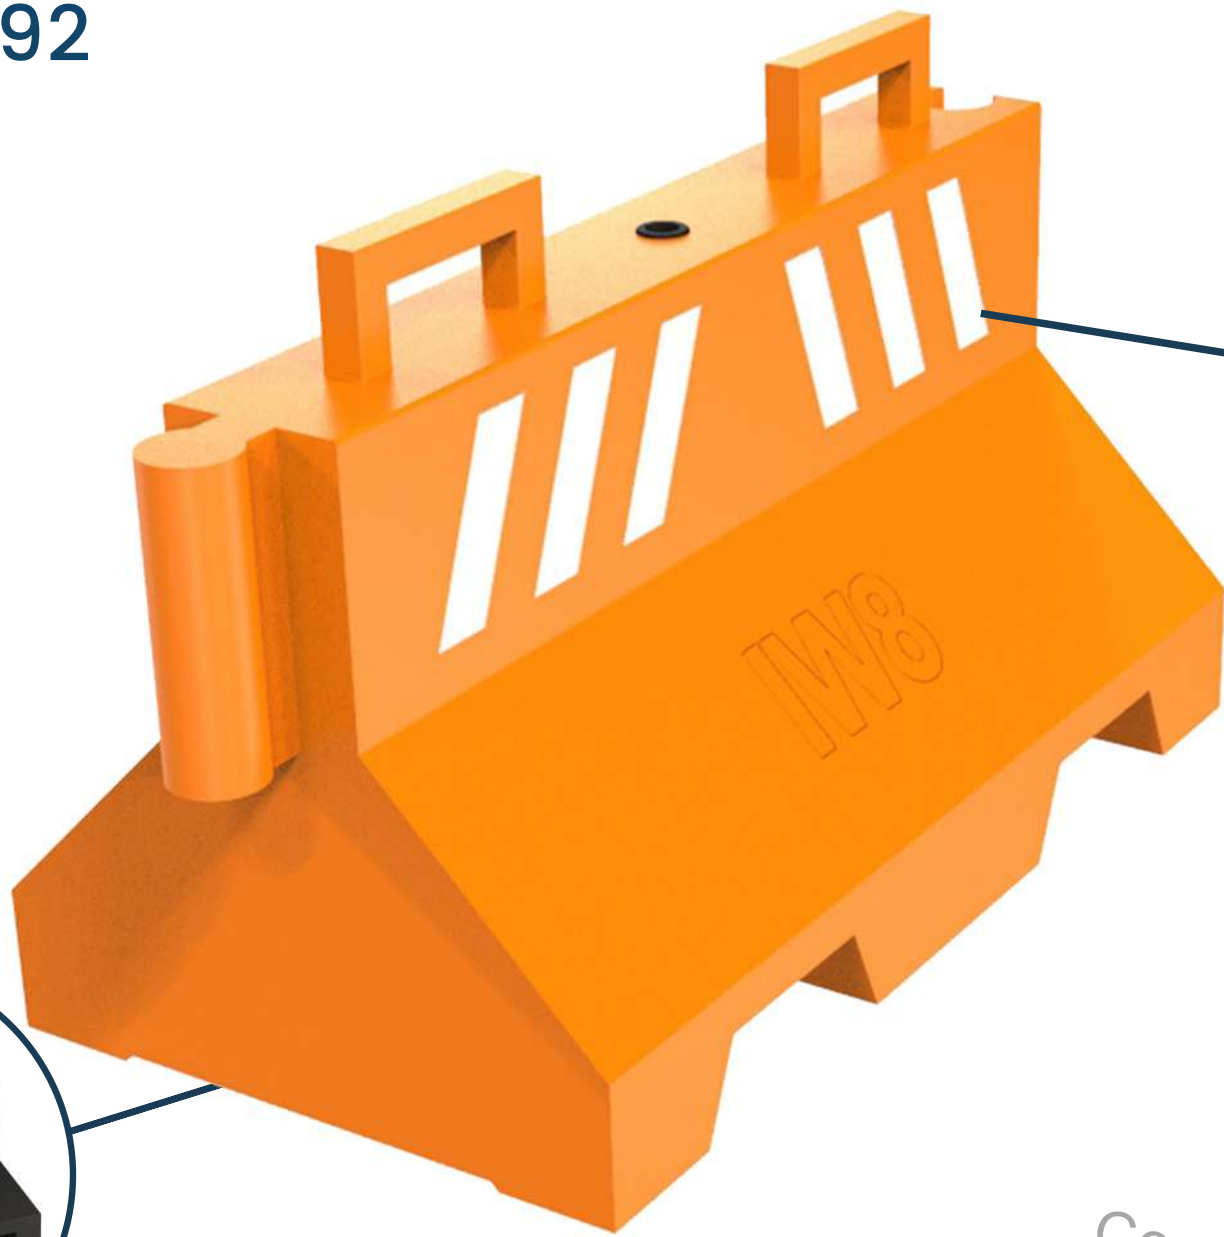

SKU: 17298

Cor Padrão:

Cor mediante consulta:

Medidas

Comprimento

2080mm

Largura

900mm

Altura

1040mm

Peso: 14,7Kg

Cavalete Simples e Duplo

SKU: 16992

Cor Padrão:

Cor mediante consulta:

Comprimento