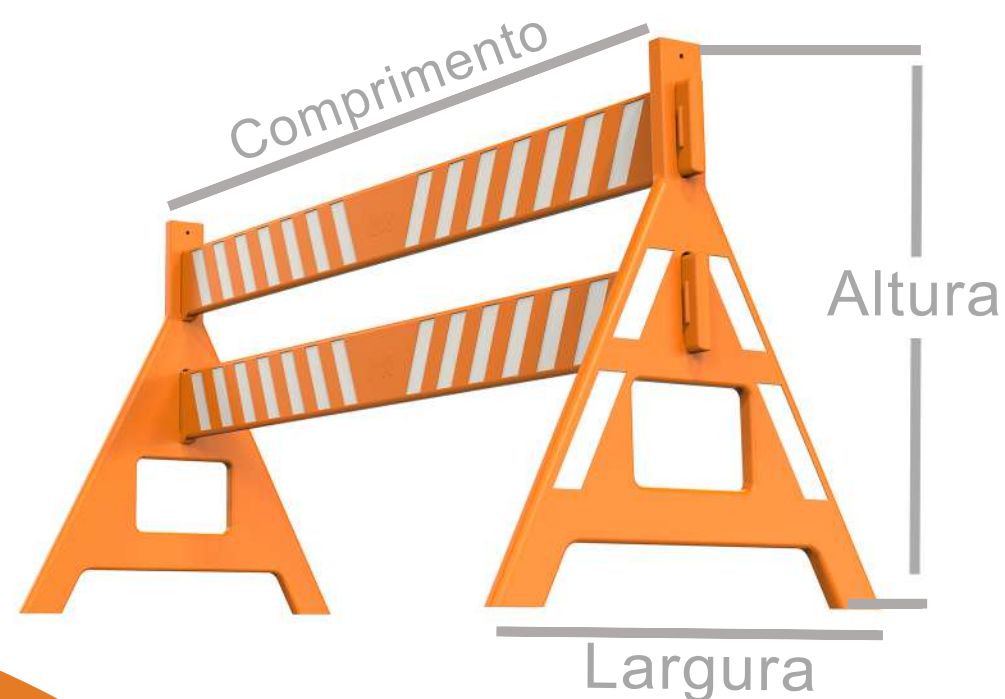

	Comprimento	Largura	Altura
Medidas	1070mm	900mm	1040mm
	Peso c/ 2 travessas: 7Kg		Peso c/ 1 travessa: 5,8Kg

Cavalete Simples e Duplo

SKU: 17375
e 17376

Cor Padrão:

Cor mediante consulta:

Comprimento

Largura