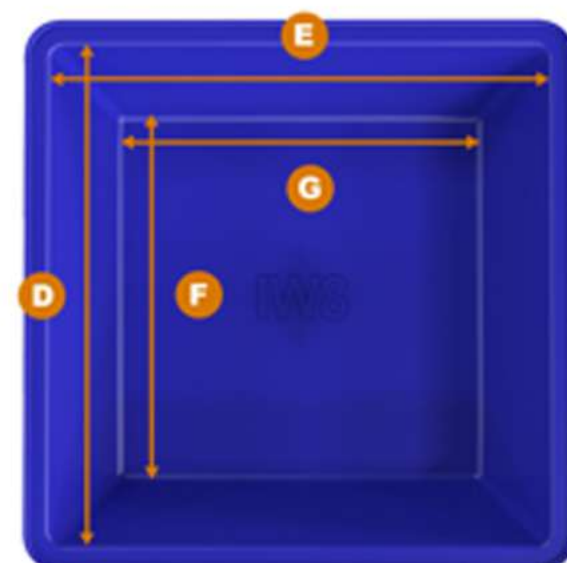

Cor mediante consulta:

MEDIDAS (mm)	Comprimento	Largura	Altura
Externa	1010	720	570
Interna	850	560	570
Fundo	650	380	570

Peso: 10Kg

Bacia de Contenção 250L

SKU: 16533

Cor Padrão:

Cor mediante consulta:

MEDIDAS (mm)	Comprimento	Largura	Altura
Externa	1070	1070	330
Interna	970	970	330
Fundo	810	810	330