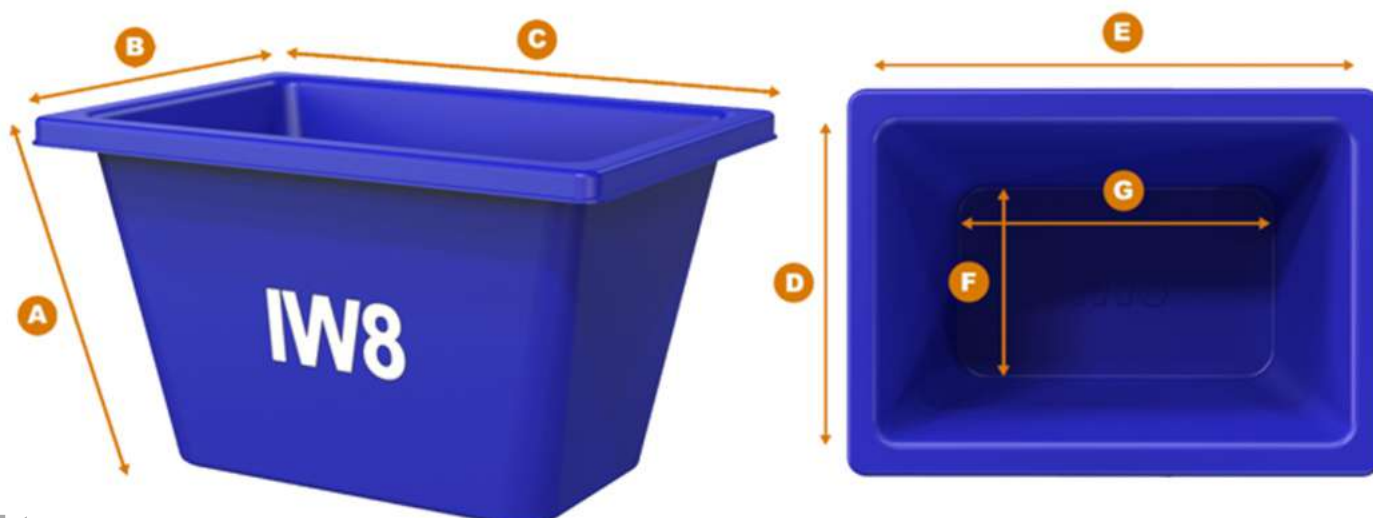

Caixa Multiuso 220L

SKU: 16534

iw8
CONSTRUMAQ

Cor Padrão:

Cor mediante consulta:

MEDIDAS (mm)	Comprimento	Largura	Altura
Externa	1010	720	570
Interna	850	560	570
Fundo	650	380	570

Peso: 10Kg