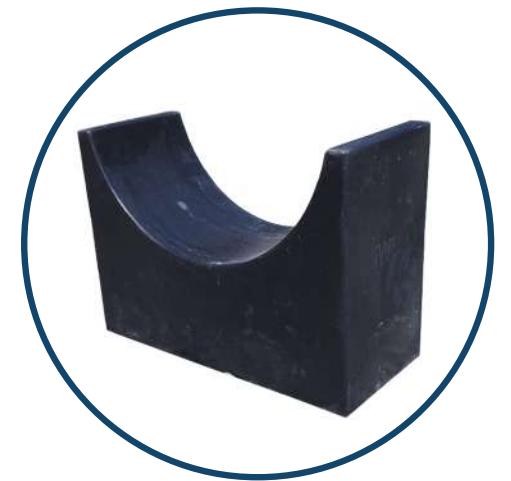

Peso: 3,8Kg

Cocho Plástico 125 Litros

SKU: 17408

Suporte para Apoio

Cores Padrão:

MEDIDAS	Comprimento	Largura	Altura
Externa	1290mm	680mm	260mm
Interna	1190mm	585mm	255mm

Peso: 5,9Kg

Cocho Plástico 160 Litros

SKU: 17501

Suporte para Apoio

Cores Padrão:

MEDIDAS	Comprimento	Largura	Altura
Externa	2080mm	680mm	260mm
Interna	1990mm	585mm	255mm

Peso: 10Kg

Cocho Plástico 160 Litros

SKU: 17501

Suporte para Apoio