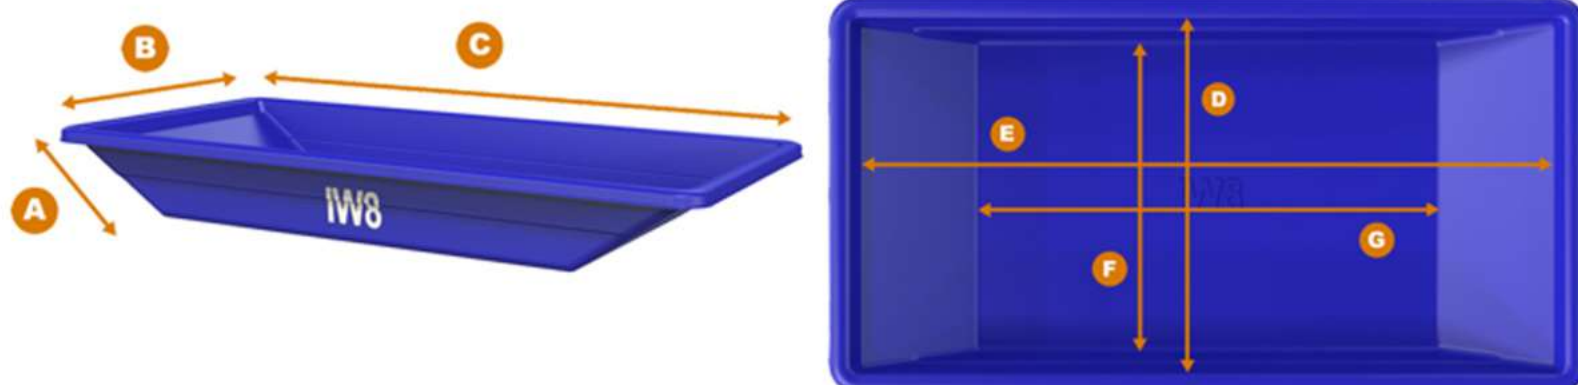

270

Fundo

1470

820

270

Peso: 10,7Kg

Caixa Multiuso 500L

SKU: 16535