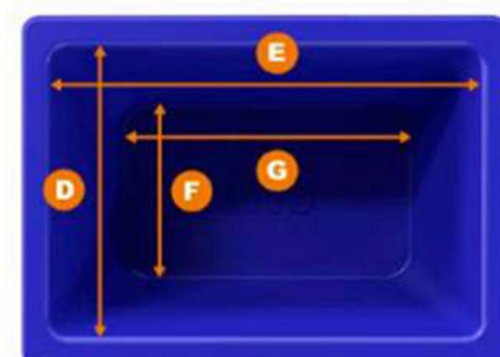

Cores Padrão:

Cores mediante consulta: