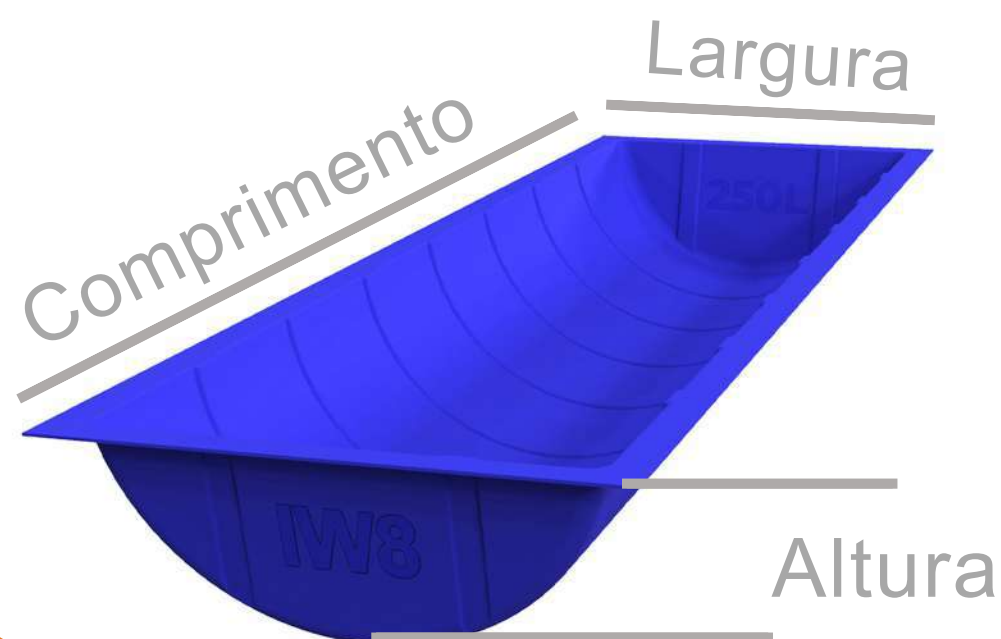

SKU: 17501

Suporte para Apoio

Cores Padrão:

MEDIDAS	Comprimento	Largura	Altura
Externa	2080mm	680mm	260mm
Interna	1990mm	585mm	255mm

Peso: 10Kg

Cocho Plástico 160 Litros

SKU: 17501

Suporte para Apoio

Cores Padrão:

MEDIDAS	Comprimento	Largura	Altura
Externa	2080mm	680mm	260mm
Interna	1990mm	585mm	255mm

Peso: 10Kg

Cocho Plástico 250 Litros

SKU: 17502

Suporte para Apoio

Cores Padrão:

MEDIDAS	Comprimento	Largura	Altura
Externa	2450mm	680mm	260mm
Interna	2350mm	585mm	255mm