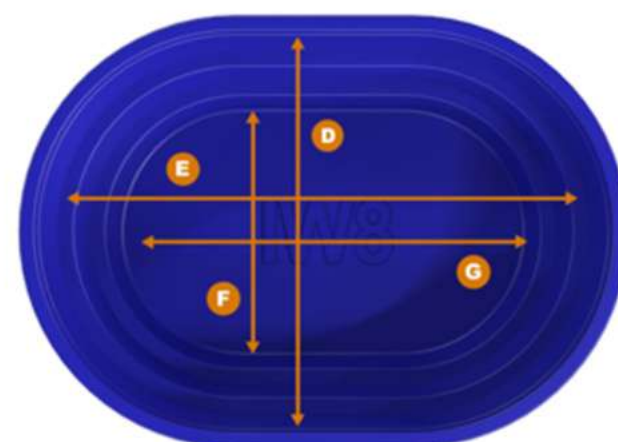

Cor Padrão:

Cor mediante consulta:

MEDIDAS (mm)	Comprimento	Largura	Altura
Externa	2200	1180	250
Interna	2000	1000	250
Fundo	1400	970	250

Peso: 14Kg

Caixa Multiuso 500L

SKU: 16549

Cor Padrão:

Cor mediante consulta: