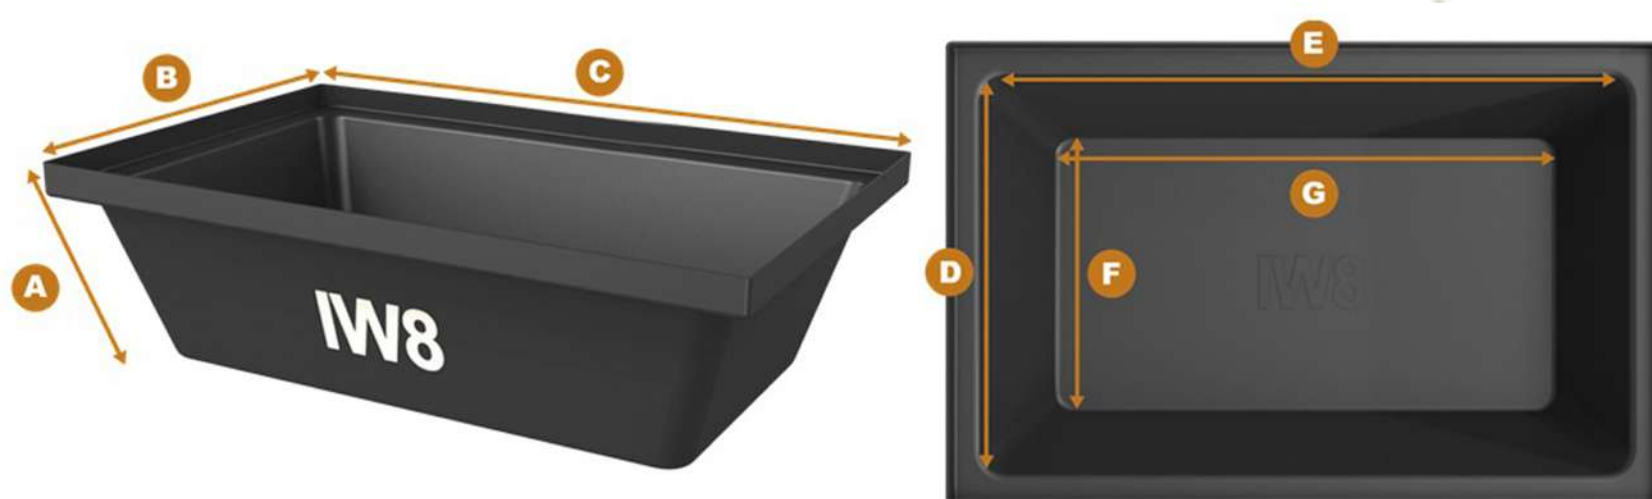

Bacia de Contenção 20L

SKU: 16383

iw8
CONSTRUMAQ

Cor Padrão:

Cor mediante consulta:

MEDIDAS (mm)

Comprimento

Largura

Altura

Externa

610

400

150

Interna

540

340

150

Fundo

480

260

150

Peso: 1Kg