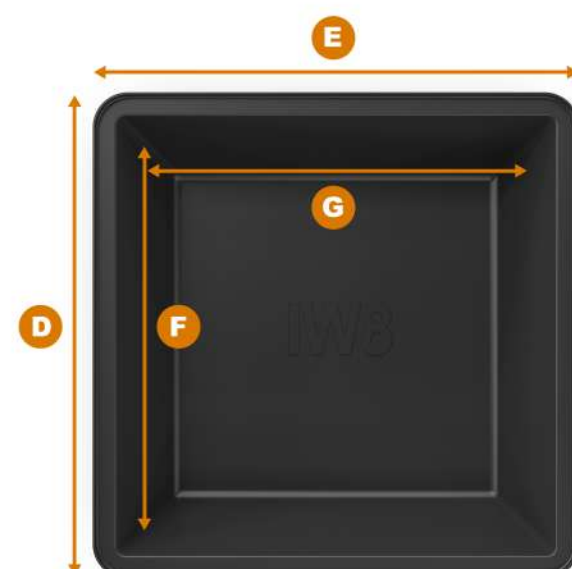

Bacia de Contenção 50L

SKU: 16384

iw8
CONSTRUMAQ

Cor Padrão:

Cor mediante consulta:

MEDIDAS (mm)

Comprimento

Largura

Altura

Externa

620

510

200

Interna

570

450

200

Fundo

400

280

200

Peso: 1,6Kg